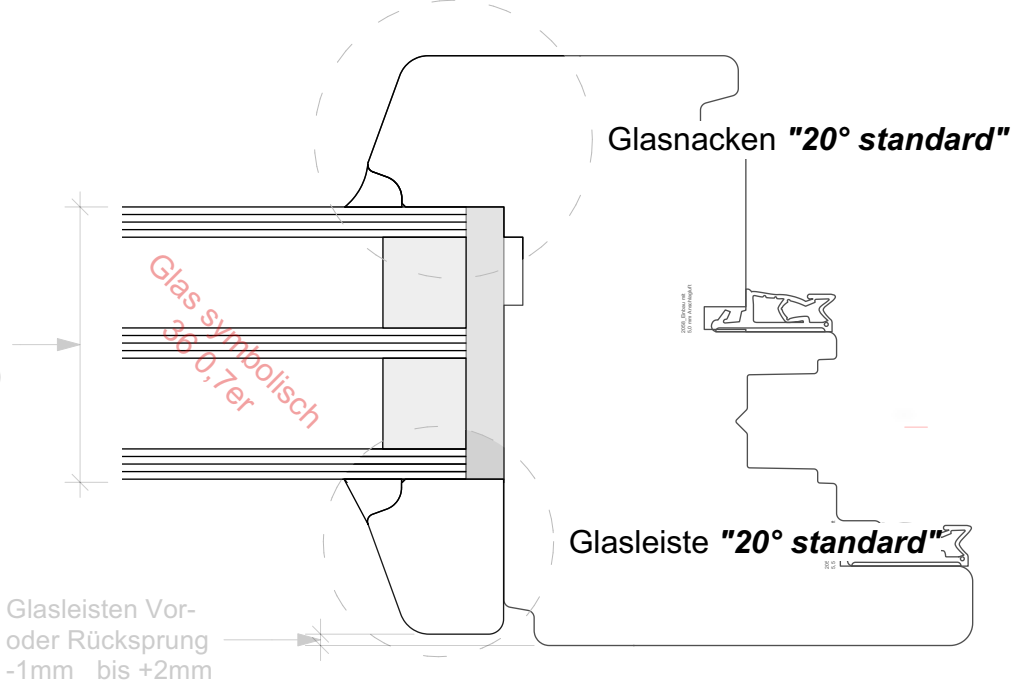

# Profilierungsmöglichkeiten IV 78 "Flügel innen"

Glasnacken **"profiliert"**

Glasnacken **"35° Kittfalz"**

Glasdicke 34mm bis 40mm  
über unterschiedliche  
Glasleistenhöhen (18 / 21 / 23)

Glasnacken **"20° standard"**

Glasleiste **"20° standard"**

Glasleisten Vor-  
oder Rücksprung  
-1mm bis +2mm

Glasleiste **"profiliert"**